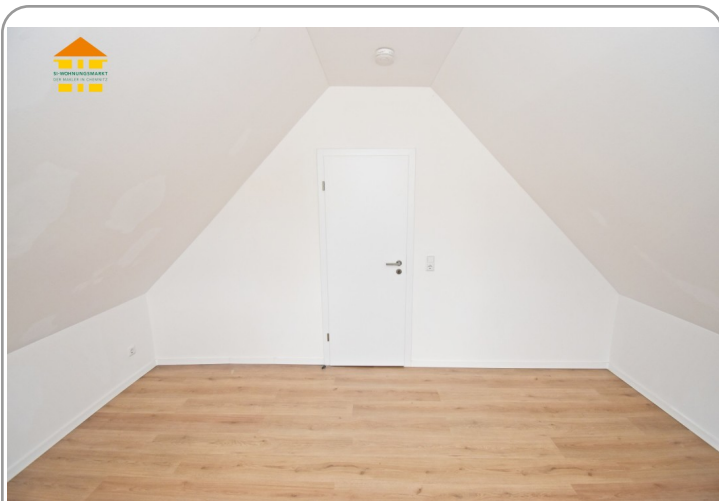

Kinderzimmer 2