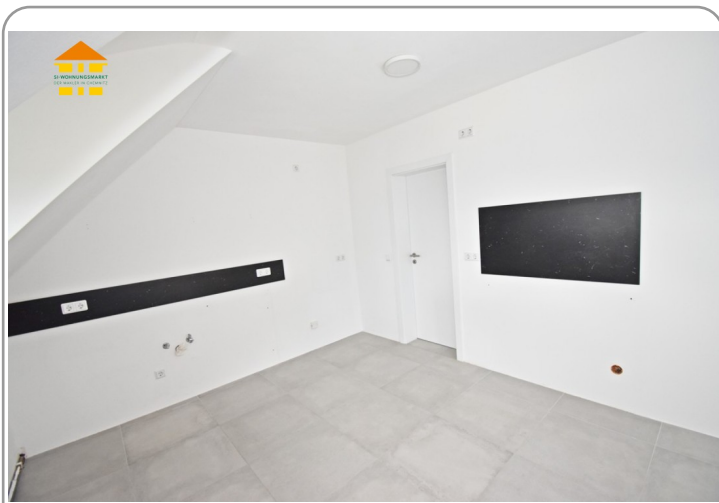

Einbauküche vorhanden
Mietschuldenfreiheitsbescheinigung notwendig

Zur Miete angeboten wird eine moderne 5-Raum-Maissionette-Wohnung in Röhrsdorf.

Folgende Merkmale kennzeichnen die Wohnung:

- praktischer Grundriss /
- großzügiges Wohnzimmer /
- Küche mit genügend Platz für einen Essbereich /
- maßgefertigte Einbauküche inkl. allen Geräten gegen Aufpreis möglich /
- Kinderzimmer auch ideal als Arbeitszimmer nutzbar /
- großzügiges Schlafzimmer mit Hofseitiger Ausrichtung /
- Arbeitszimmer von angenehmer Größe /
- Tageslichtbad mit Dusche, Wanne, WM-Anschluss /
- integrierte Deckenspots in Flur und Bad /
- zeitloser Laminatboden /
- Abstellraum auf halber Etage /
- zwei Stellplätze zugeordnet /
- abgeschlossenes Kellerabteil /
- begrünter Innenhof zur gemeinschaftlichen Nutzung /
- Einrichtungen des täglichen Bedarfs in naher Umgebung /
- öffentliche Verkehrsmittel zu Fuß gut erreichbar /

Kinderzimmer 2

Arbeitszimmer

Arbeitszimmer

Küche

Küche

Flur

Flur

Schlafzimmer