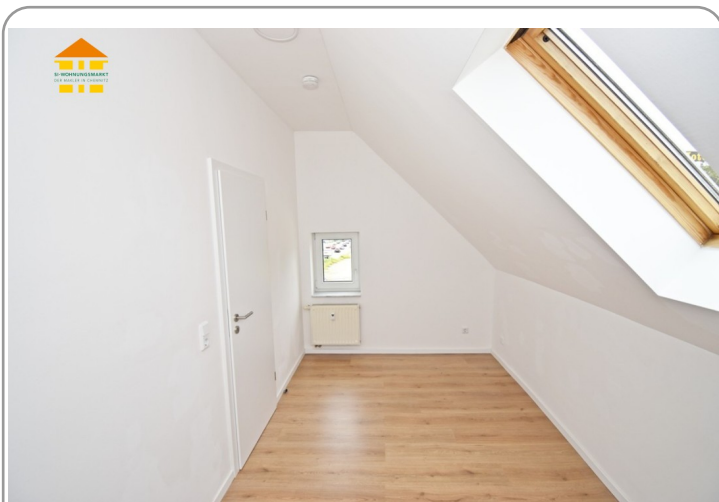

Einbauküche vorhanden
Mietschuldenfreiheitsbescheinigung notwendig

Zur Miete angeboten wird eine moderne 5-Raum-Maissionette-Wohnung in Röhrsdorf.

Folgende Merkmale kennzeichnen die Wohnung:

- praktischer Grundriss /
- großzügiges Wohnzimmer /
- Küche mit genügend Platz für einen Essbereich /
- maßgefertigte Einbauküche inkl. allen Geräten gegen Aufpreis möglich /
- Kinderzimmer auch ideal als Arbeitszimmer nutzbar /
- großzügiges Schlafzimmer mit Hofseitiger Ausrichtung /
- Arbeitszimmer von angenehmer Größe /
- Tageslichtbad mit Dusche, Wanne, WM-Anschluss /
- integrierte Deckenspots in Flur und Bad /
- zeitloser Laminatboden /
- Abstellraum auf halber Etage /
- zwei Stellplätze zugeordnet /
- abgeschlossenes Kellerabteil /
- begrünter Innenhof zur gemeinschaftlichen Nutzung /
- Einrichtungen des täglichen Bedarfs in naher Umgebung /
- öffentliche Verkehrsmittel zu Fuß gut erreichbar /

Kinderzimmer 2

Arbeitszimmer

Arbeitszimmer

Küche

Küche

Flur

Flur

Schlafzimmer