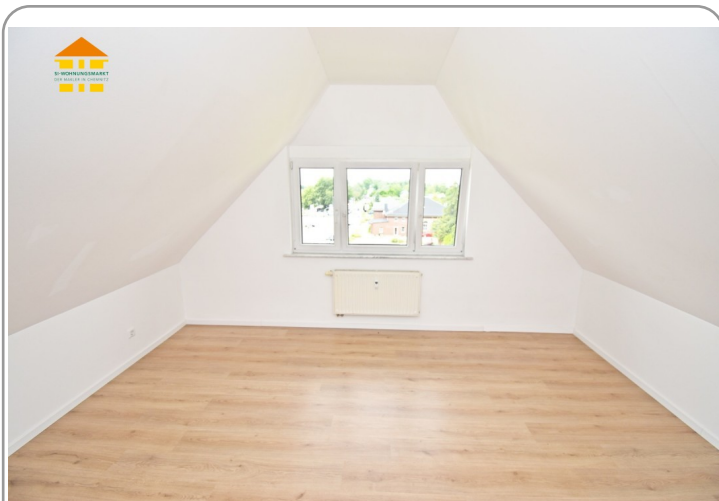

Kinderzimmer 2