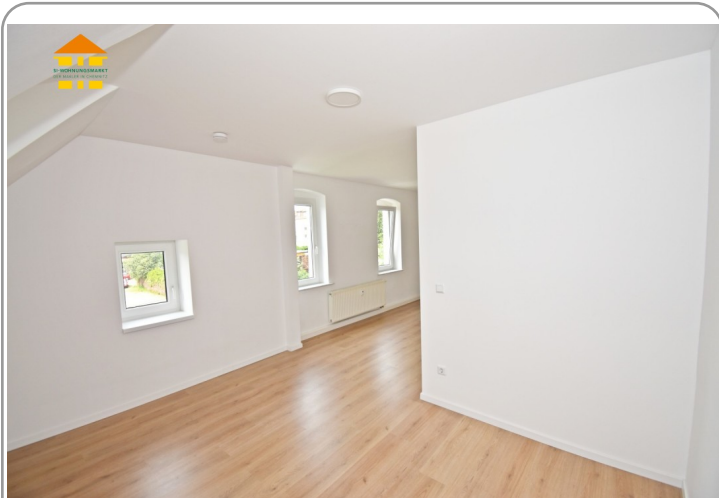

Einbauküche vorhanden
Mietschuldenfreiheitsbescheinigung notwendig

Zur Miete angeboten wird eine moderne 5-Raum-Maissionette-Wohnung in Röhrsdorf.

Folgende Merkmale kennzeichnen die Wohnung:

- praktischer Grundriss /
- großzügiges Wohnzimmer /
- Küche mit genügend Platz für einen Essbereich /
- maßgefertigte Einbauküche inkl. allen Geräten gegen Aufpreis möglich /
- Kinderzimmer auch ideal als Arbeitszimmer nutzbar /
- großzügiges Schlafzimmer mit Hofseitiger Ausrichtung /
- Arbeitszimmer von angenehmer Größe /
- Tageslichtbad mit Dusche, Wanne, WM-Anschluss /
- integrierte Deckenspots in Flur und Bad /
- zeitloser Laminatboden /
- Abstellraum auf halber Etage /
- zwei Stellplätze zugeordnet /
- abgeschlossenes Kellerabteil /
- begrünter Innenhof zur gemeinschaftlichen Nutzung /
- Einrichtungen des täglichen Bedarfs in naher Umgebung /
- öffentliche Verkehrsmittel zu Fuß gut erreichbar /

Kinderzimmer 2

Arbeitszimmer

Arbeitszimmer

Küche

Küche

Flur

Flur

Schlafzimmer