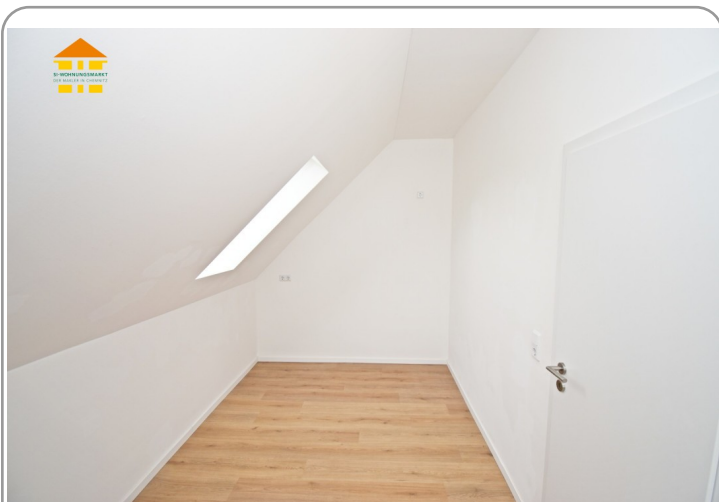

Arbeitszimmer