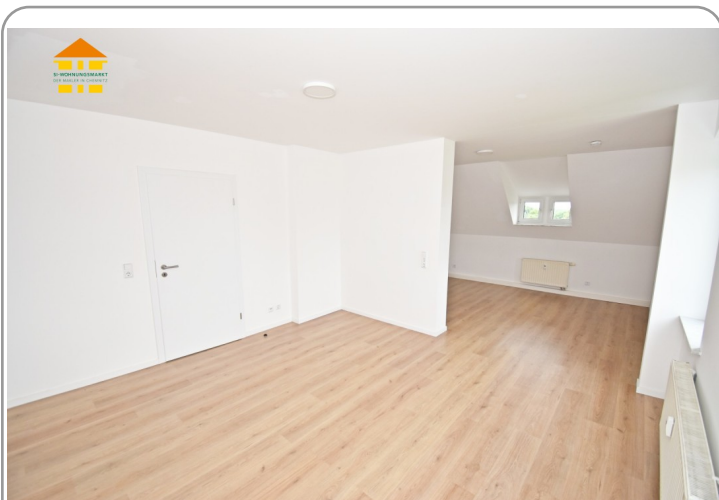

Schlafzimmer